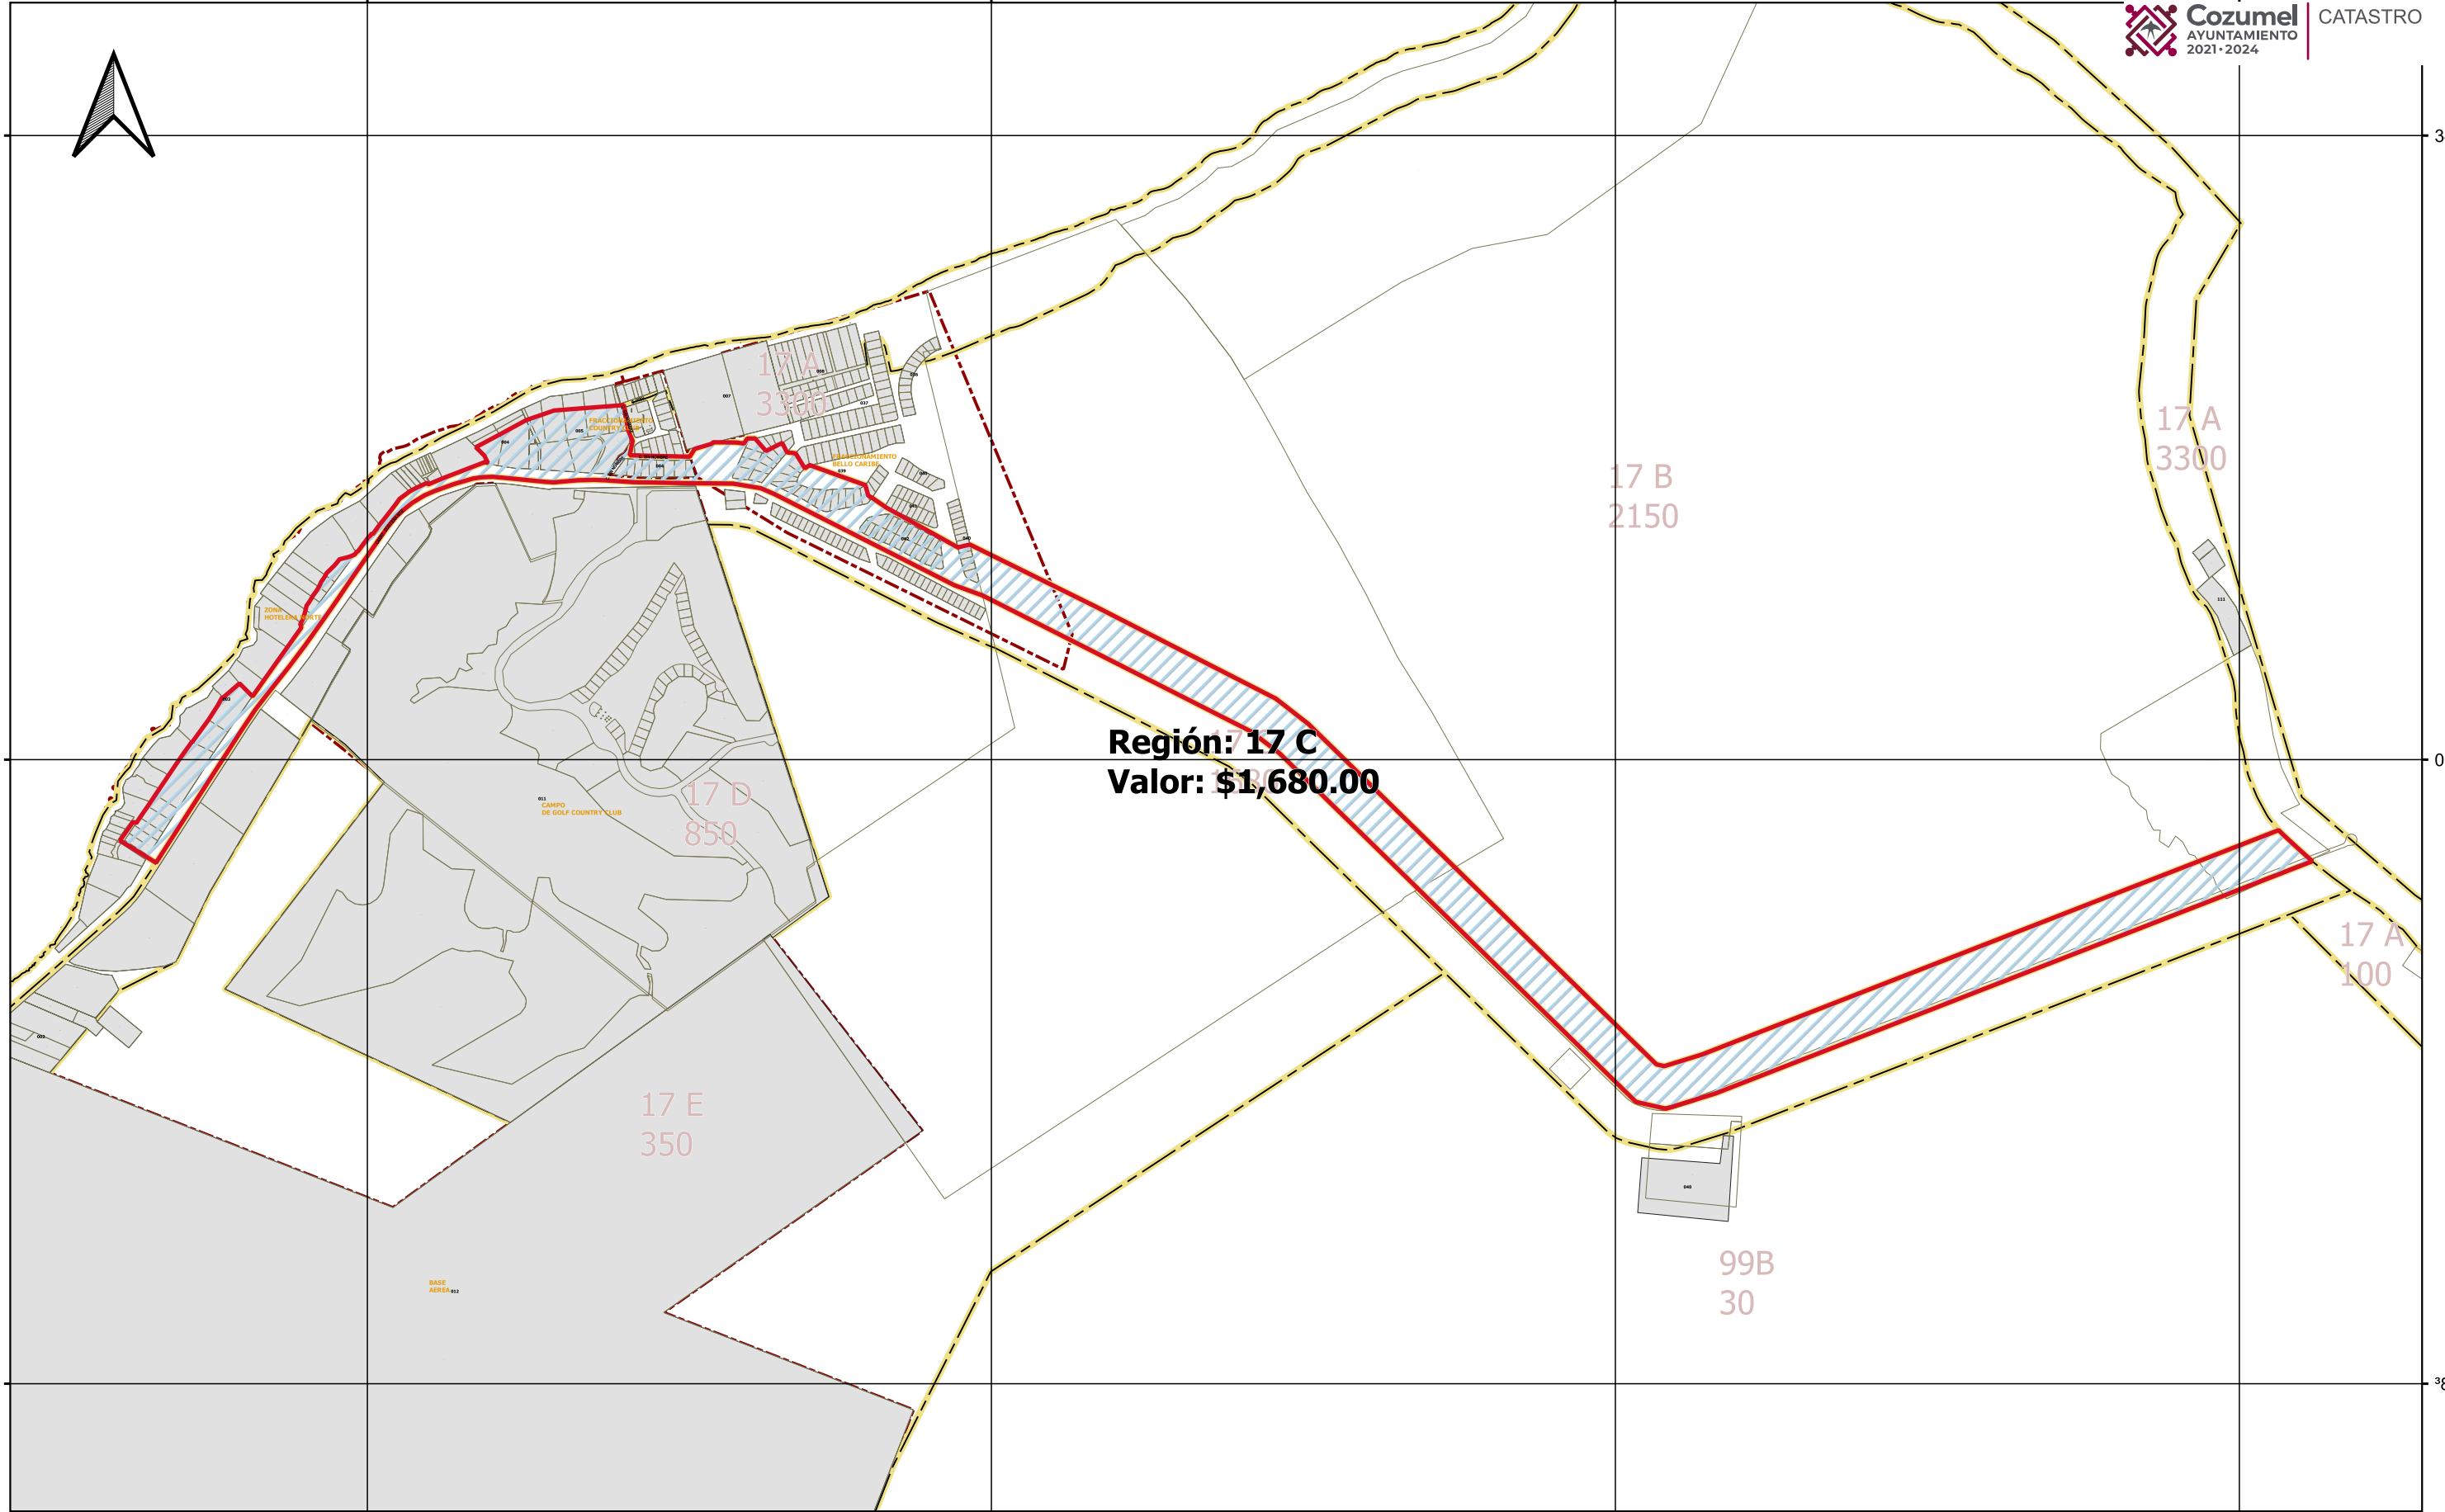

PLANO DE REGION DE VALORES

33V

65

72

09

31

34

34

03

03

380

380

Región: 17 C
Valor: \$1,680.00

506854
2270038 N

E

65

72

09

31

Map Coordinate System
Geodetic datum : WGS-84
Projection: UTM zone 16
Coordinate Units: Metros

Map Scale: 1:15,156
Project File: plano de la isla para
imprimir.qgs.qgz
Page Size: 420 x 297 mm
Made with: QGIS 3.30 on Windows

Grid Zone Designator: **16**
100km square designator: **BE**
Easting (meters): **32589**
Northing (meters): **92010**